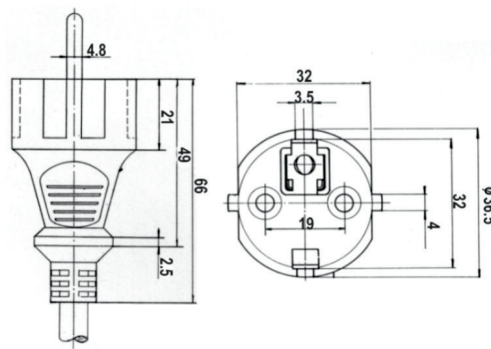

# 2000 SCK

Clavija bipolar con doble sistema de contacto de tierra. 16 A. 250 V. Diámetro de borna 4.8mm.

## TABLA DE HOMOLOGACIONES

	
H03RT-H 3G1	X

[X] Certificado

[-] En proceso de certificación