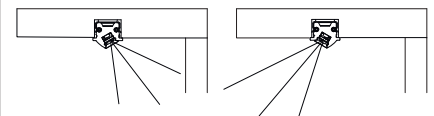

Minimalist profile light with raised beam angle 12V/24V

- glare-free light
- natural oder black anodized aluminium profile, lacquered white on request
- thermo plastic end caps
- opal-white or black cover
- 4mm LED stripe 3000K/4000K
- dimmable (depending on driver)
- push-fit installation
- protection class III

Art.-Nr. Art. No.	Leuchten-Typ Type of luminaire	Abdeckung Cover	Ausführung LED LED Type	Länge/mm Length/mm	Leistung/W Wattage/W	Zubehör Accessories
500 000 15	Einbauleuchte Recessed light	opal-weiß, schwarz opal white, black	3000K, 4000K	Auswahl online Online selection	Auswahl online Online selection	Auswahl online Online selection

Konfiguration

b2b.elektra-shop.de

ONLINE

Customers from abroad
please contact our export
sales department:

E-mail: sales@elektra.de
Phone: +49 5223 185-350
-353
-355

Fräsmaß Kabelausgang hinten
Dimensions of milling out, rear cable outlet

Fräsmaß Kabelausgang seitlich
Dimensions of milling out, lateral cable outlet

Die Montage ist mit Abstrahlwinkel
nach hinten oder vorn möglich.
Possible installations with beam angle
towards rear or front.