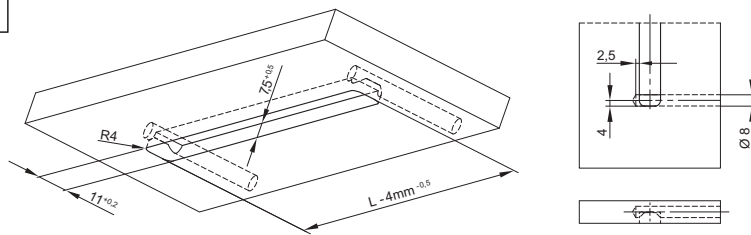

Konfiguration

b2b.elektra-shop.de

ONLINE

Customers from abroad
please contact our export
sales department:

E-mail: sales@elektra.de
Phone: +49 5223 185-350
-353
-355

Fräsmaß Kabelausgang hinten
Dimensions of milling out, rear cable outlet

Fräsmaß Kabelausgang seitlich
Dimensions of milling out, lateral cable outlet

Die Montage ist mit Abstrahlwinkel
nach hinten oder vorn möglich.
Possible installations with beam angle
towards rear or front.