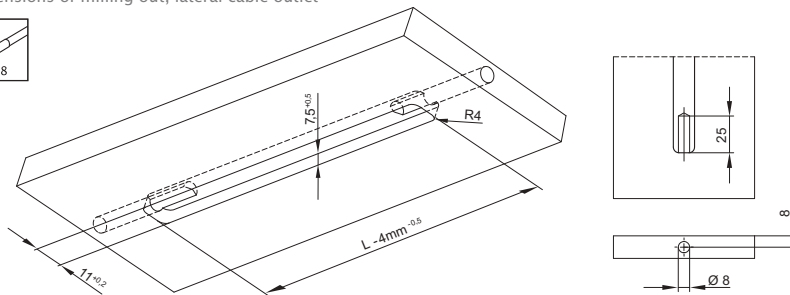

Konfiguration

b2b.elektra-shop.de

ONLINE

Customers from abroad
please contact our export
sales department:

E-mail: sales@elektra.de
Phone: +49 5223 185-350
-353
-355

Fräsmaß Kabelausgang hinten
Dimensions of milling out, rear cable outlet

Fräsmaß Kabelausgang seitlich
Dimensions of milling out, lateral cable outlet

Die Montage ist mit Abstrahlwinkel
nach hinten oder vorn möglich.
Possible installations with beam angle
towards rear or front.