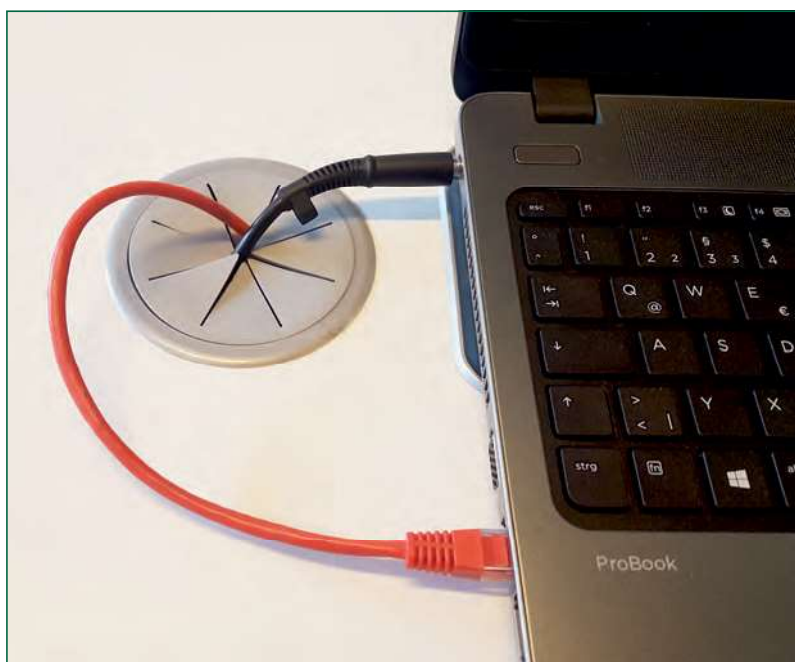

Schwarz / Black **2084.766**

Weißaluminium RAL 9006 / **2084.768**
White-aluminium RAL 9006

Weiß
White

Schwarz
Black

Maßangaben unverbindlich / Dimensions not binding

KS 30.80
KS 30.80

Mit abnehmbarem Deckel
With removable cover