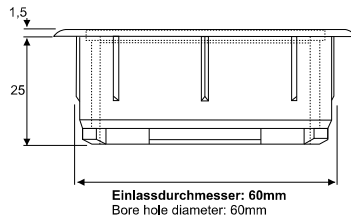

Exit KG 80
Exit KG 80

KG 25.80
KG 25.80

Flexibler Deckel
Flexible cover

Einlassdurchmesser
Bore hole diameter: **80mm**

Bauhöhe / Height: 25mm

Material: Kunststoff ABS + TPE /
Plastic ABS + TPE

250

Farben / Colours

Flexibler Deckel
Flexible cover

Einlassdurchmesser
Bore hole diameter: **80mm**

Bauhöhe / Height: 16mm

Material: Kunststoff ABS + TPE /
Plastic ABS + TPE

250

Farben / Colours

Art. No.

Weiß / White **2084.661**

Schwarz / Black **2084.666**

Weißaluminium RAL 9006 / **2084.668**
White-aluminium RAL 9006

Weißaluminium RAL 9006
White-aluminium RAL 9006

Weiß
White

Schwarz
Black

Exit KG 60
Exit KG 60

KG 25.60
KG 25.60

Flexibler Deckel
Flexible cover

Einlassdurchmesser
Bore hole diameter: 60mm

Bauhöhe / Height: 25mm

Material: Kunststoff ABS + TPE /
Plastic ABS + TPE

250

Weißaluminium RAL 9006
White-aluminium RAL 9006

Farben / Colours

Art. No.

Weiß / White **2084.761**