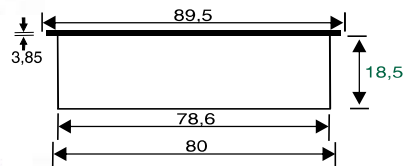

Andere Farben auf Anfrage lieferbar /
Other colours available upon request

KS 10.80
KS 10.80

Mit abnehmbarem Deckel zum Drehen
With removable and rotating cover

Einlassdurchmesser
Bore hole diameter: **80mm**

Bauhöhe / Height: 18,5mm

Material: Kunststoff ABS / Plastic ABS

 **176**

Farben / Colours **Art. No.**

Weiß / White **2081.581**

Schwarz / Black **2081.586**

Weissaluminium RAL 9006 / **2081.588**
White-aluminum RAL 9006

KS 10.60
KS 10.60

Mit abnehmbarem Deckel zum Drehen
With removeable and rotating cover

Einlassdurchmesser
Bore hole diameter: **60mm**

Bauhöhe / Height: 18,5mm

Material: Kunststoff ABS / Plastic ABS

 **300**