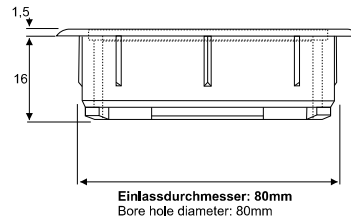

KG 16.80
KG 16.80

Flexibler Deckel
Flexible cover

Einlassdurchmesser
Bore hole diameter: **80mm**

Bauhöhe / Height: 16mm

Material: Kunststoff ABS + TPE /
Plastic ABS + TPE

250

Farben / Colours

Art. No.

Weiß / White **2084.661**

Schwarz / Black **2084.666**

Weißaluminium RAL 9006 / **2084.668**
White-aluminium RAL 9006

Weißaluminium RAL 9006
White-aluminium RAL 9006