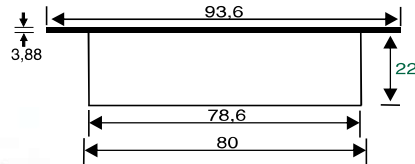

Schwarz / Black **2084.766**

Weißaluminium RAL 9006 / **2084.768**
White-aluminium RAL 9006

Weiß
White

Schwarz
Black

Maßangaben unverbindlich / Dimensions not binding

KS 30.80
KS 30.80

Mit abnehmbarem Deckel
With removable cover

Einlassdurchmesser
Bore hole diameter: 80mm

Bauhöhe / Height: 22mm

Material: Kunststoff ABS / Plastic ABS

 160

Farben / Colours **Art. No.**

Weiß / White 2082.581

Weißaluminium RAL 9006/
White-aluminium RAL 9006 2082.588