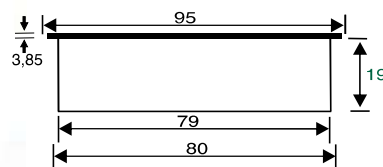

Andere Farben und die Bauhöhen 13mm und 25mm auf Anfrage lieferbar /
Other colours and the heights 13mm and 25mm available upon request

KS 11.80
KS 11.80

Mit abnehmbarem Deckel zum Drehen
With removable and rotating cover

Einlassdurchmesser
Bore hole diameter: 80mm

Bauhöhe / Height: 19mm

Material: Kunststoff ABS / Plastic ABS

 250

Farben / Colours **Art. No.**

Weiß / White 2088.581

Schwarz / Black 2088.586

Weißaluminium RAL 9006/
White-aluminium RAL 9006 2088.588

Andere Farben auf Anfrage lieferbar /
Other colours available upon request

KS 10.80
KS 10.80

Mit abnehmbarem Deckel zum Drehen
With removable and rotating cover

Einlassdurchmesser
Bore hole diameter: **80mm**