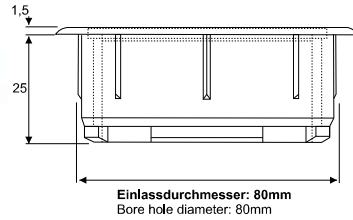

Exit KG 80
Exit KG 80

KG 25.80
KG 25.80

Flexibler Deckel
Flexible cover

Einlassdurchmesser
Bore hole diameter: **80mm**

Bauhöhe / Height: 25mm

Material: Kunststoff ABS + TPE /
Plastic ABS + TPE

250

Farben / Colours

Art. No.

Weiß / White **2084.861**

Schwarz / Black **2084.866**

Weißaluminium RAL 9006 / **2084.868**
White-aluminium RAL 9006

Weiß
White

Weißaluminium RAL 9006
White-aluminium RAL 9006

Schwarz
Black

KG 16.80
KG 16.80

Flexibler Deckel
Flexible cover

Einlassdurchmesser
Bore hole diameter: **80mm**

Bauhöhe / Height: 16mm

Material: Kunststoff ABS + TPE /
Plastic ABS + TPE

250

Farben / Colours

Art. No.

Weiß / White **2084.661**

Schwarz / Black **2084.666**

Weißaluminium RAL 9006 / **2084.668**
White-aluminium RAL 9006

Weißaluminium RAL 9006
White-aluminium RAL 9006

Weiß
White

Schwarz
Black