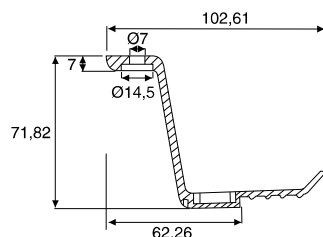

FLEX Halterungen zur Befestigung des Kabelkanals
FLEX tray holder

Material: Kunststoff / Plastic

Material: Kunststoff / Plastic

100

Farbe / Colour

Art. No.

Grau / Grey

2098.214