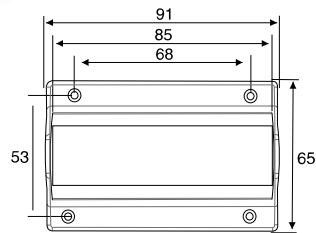

Art. No.

RAL 9006

2098.299.80

RAL 7035

2098.299.88

Produkte können einzeln oder auch in Kombination mit einem Kabelkanal genutzt werden

Products usable individually or in combination

Exit Catch Up
Exit Catch Up