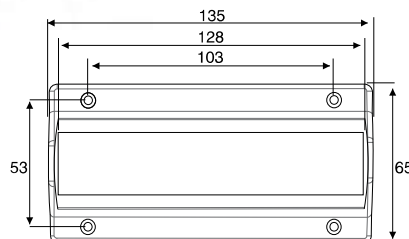

Kabelklemme, Höhe 30mm
Cable clamp, Height 30mm

Material: Kunststoff / Plastic

25 / 250

Farben / Colours

Art. No.

Schwarz - kurz / Black - short **2098.466**

Grau - kurz / Grey - short **2098.488**

Schwarz - lang / Black - long **2098.666**

Grau - lang / Grey - long **2098.688**

Max. Kapazität: Kurz 5 x 4 Kabel pro Schlaufe
Lang 7 x 4 Kabel pro Schlaufe
Max. Capacity: Short 5 x 4 Cable per loop
Long 7 x 4 Cable per loop

Anwendungsbeispiel umseitig / Application overleaf