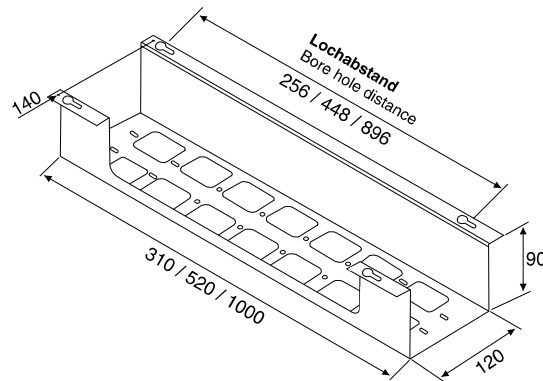

Kabelkanal horizontal, zum Anschrauben unter der Tischplatte
under the table top

Cable holder horizontal, to screw on under table top

Material: Kabelkanal aus Metall, schwarz beschichtet*
Cable holder metal, black coated*

Cable holder metal, black coated*

Höhe / Height: 90mm

| Länge / Length | Breite / Width | Art. No. |
|----------------|----------------|----------|
| 310mm | 120mm | 2098.073 |
| 520mm | 120mm | 2098.075 |
| 1000mm | 120mm | 2098.070 |

* Grau und Weiß auf Anfrage lieferbar /
Grey and White available upon request

Anwendungsbeispiel / Example of the product use

Exit FILO

Exit FILO

Befestigung einseitig, ideal für Nutzung bei einzelnen Arbeitsplätzen /
 Fixation on one side, ideal for single desks

Fixation on one side, ideal for single desks

Befestigung zweiseitig, ideal für zentrale Nutzung bei mehreren Arbeitsplätzen /
 Fixation on two sides, ideal for central installation

Fixation on two sides, ideal for central installation