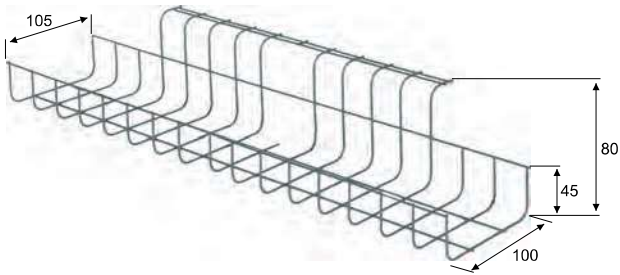

Kabelkanal horizontal, zum Anschrauben unter der Tischplatte
under the table top

Cable holder horizontal, to screw on under table top

Material: Kabelkanal aus Metall, schwarz beschichtet*
Cable holder metal, black coated*

Cable holder metal, black coated*

Höhe / Height: 90mm

| Länge / Length | Breite / Width | Art. No. |
|----------------|----------------|----------|
| 310mm | 120mm | 2098.073 |
| 520mm | 120mm | 2098.075 |
| 1000mm | 120mm | 2098.070 |

* Grau und Weiß auf Anfrage lieferbar /
Grey and White available upon request

Anwendungsbeispiel / Example of the product use

Exit FILO

Exit FILO

Befestigung einseitig, ideal für Nutzung bei einzelnen Arbeitsplätzen /
 Fixation on one side, ideal for single desks

Fixation on one side, ideal for single desks

Befestigung zweiseitig, ideal für zentrale Nutzung bei mehreren Arbeitsplätzen /
 Fixation on two sides, ideal for central installation

Fixation on two sides, ideal for central installation