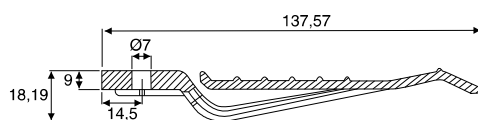

FLEX Kabelklemme
FLEX cable clamp

Material: Kunststoff / Plastic

300

Farbe / Colour

Art. No.

Grau / Grey

2098.207